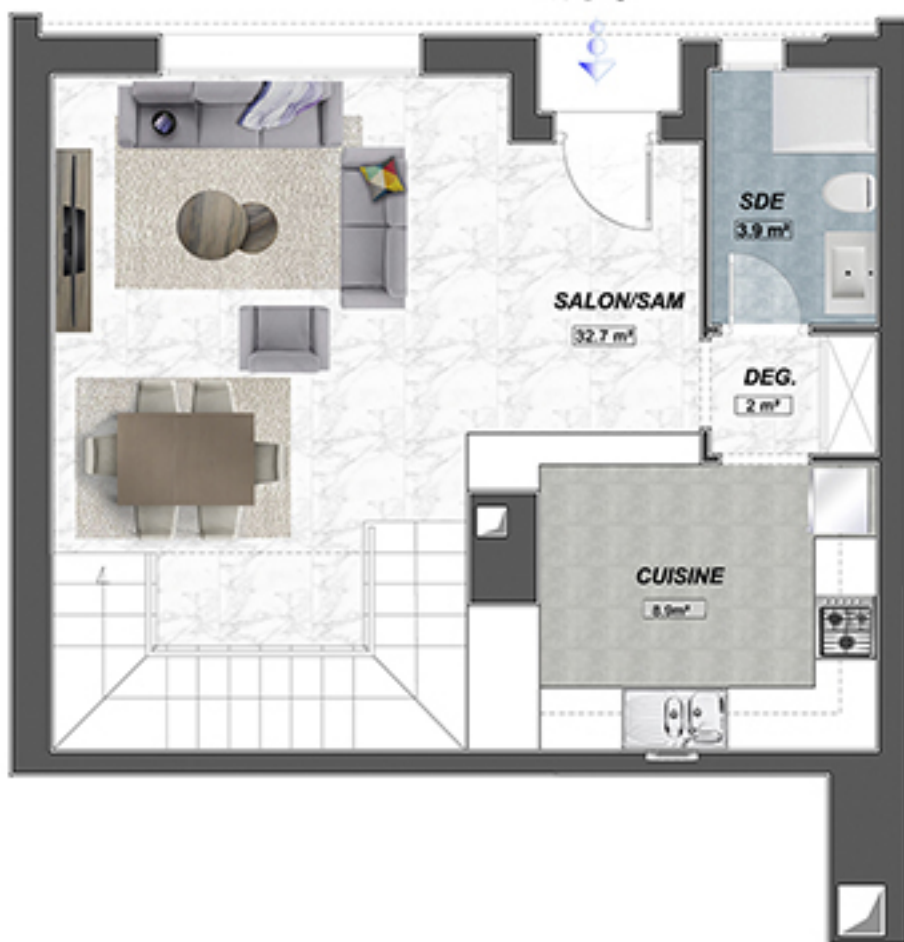

B0-1

SHO:59m²

SHO:59.4m²