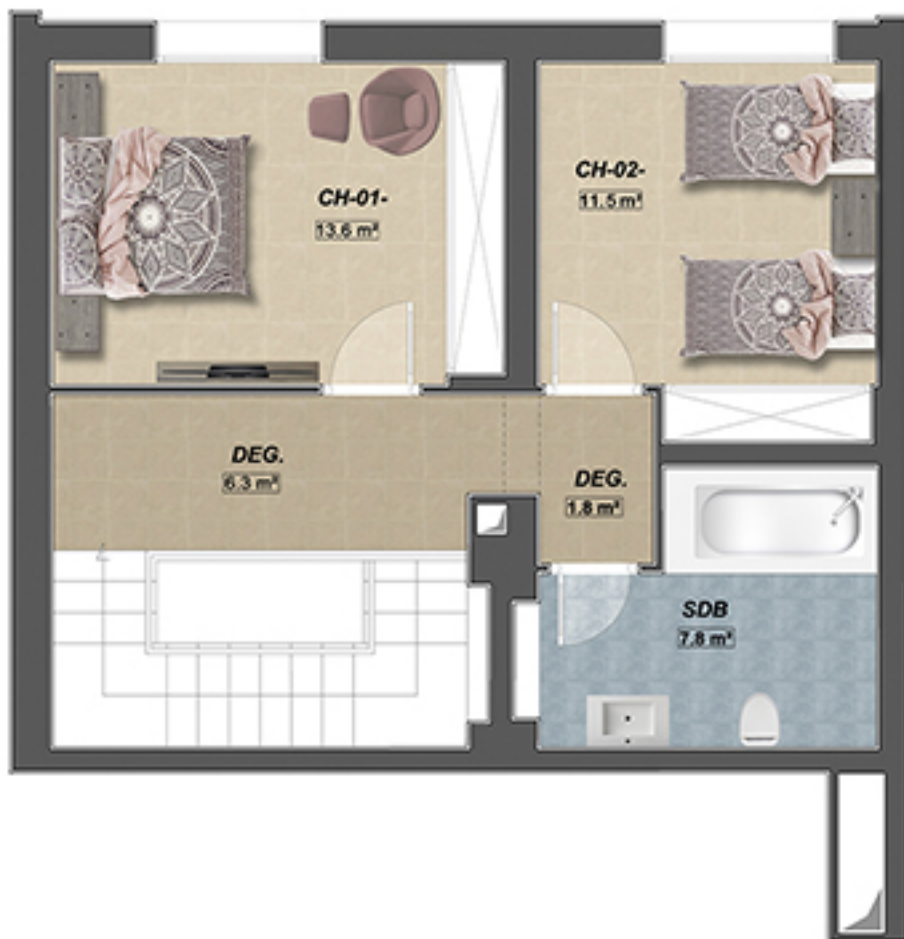

B0-1

SHO:59m²

SHO:59.4m²